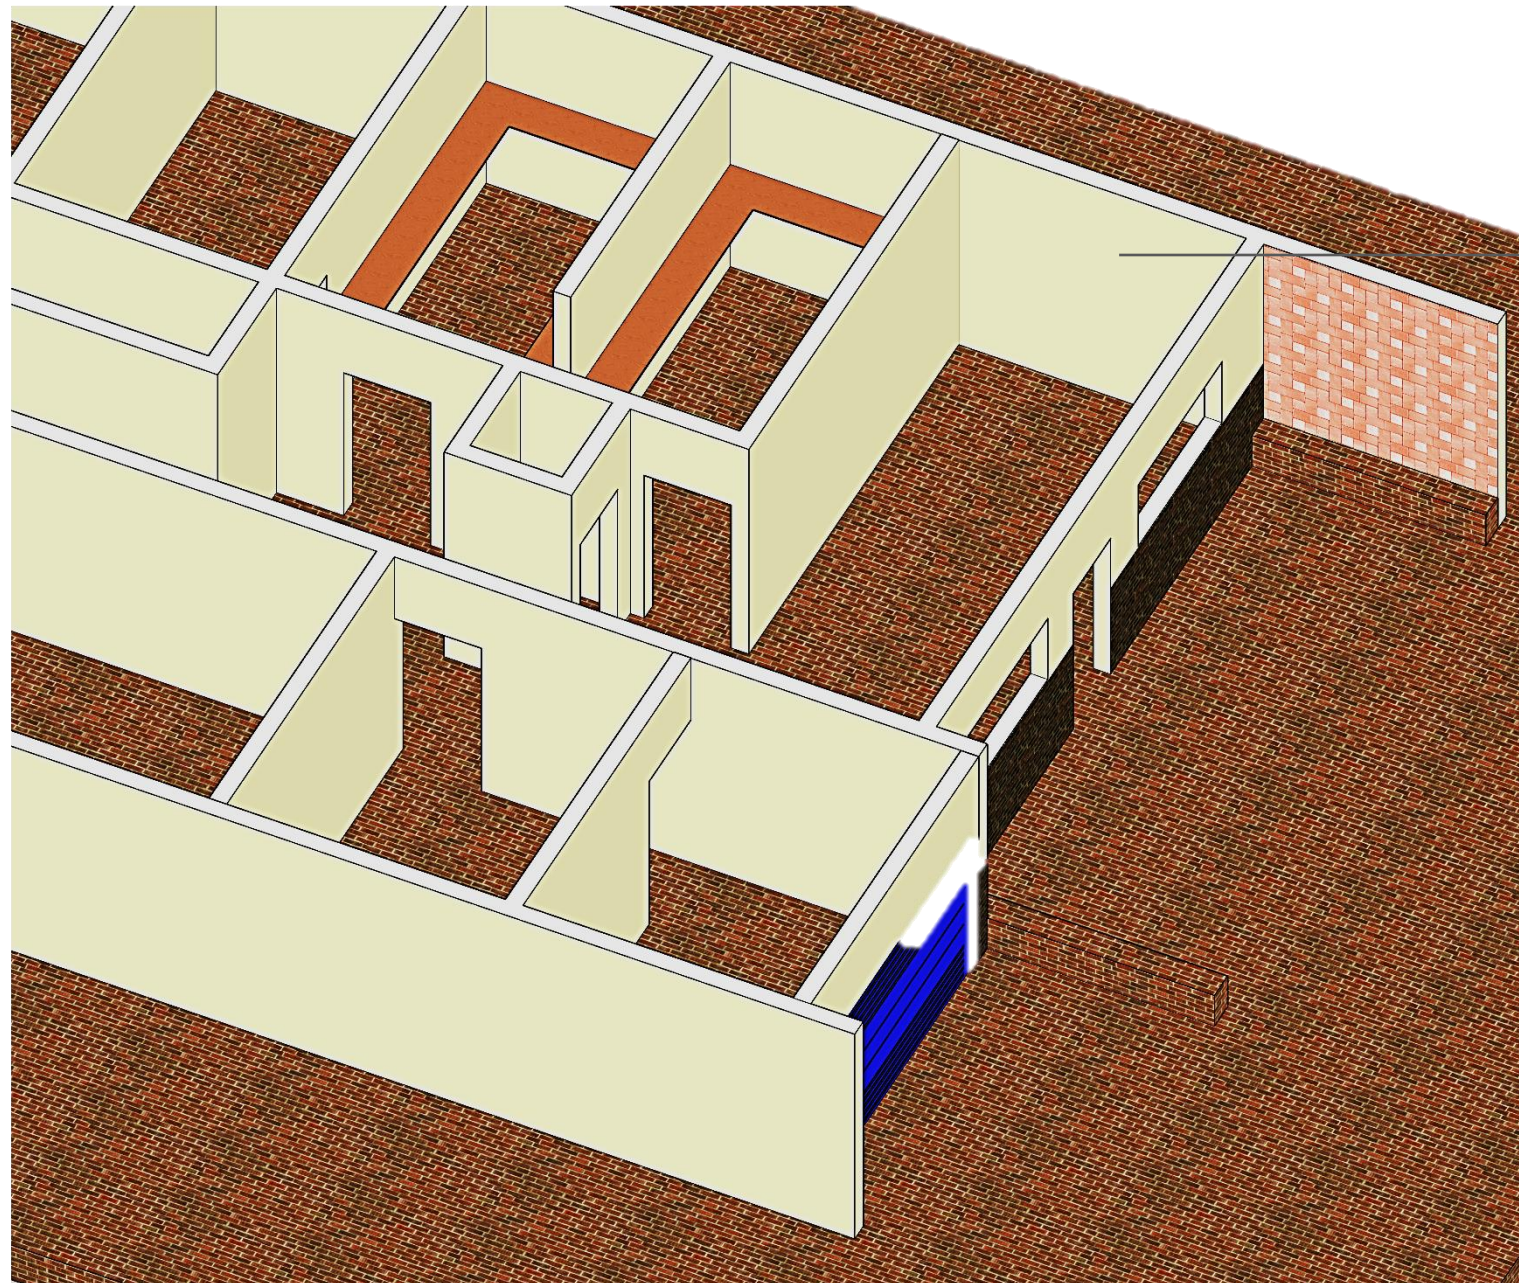

CASA
MUSEO
COMUNITARIO
CARE

PROYECTO MUSEOGRÁFICO

Memoria Pintada

La corporación para el desarrollo, la reconciliación y la reparación, Redconciliar, fundada de manera oficial en 2008, ha apoyado iniciativas como la apertura del Centro de Acercamiento para la Reconciliación y la Reparación (CARE), hoy conocida como Casa Museo Comunitario, donde antes funcionaba el Hotel Punchiná, ubicado en el centro urbano del municipio de San Carlos en el oriente Antioqueño. Esta instalación que fue tomada como comando por los paramilitares durante la época más álgida del conflicto armado, en el marco de diversos procesos de reconstrucción de tejido social, se transforma en un escenario de paz que custodia la memoria.

Memoria Pintada es una colección que consta de más de 400 de pinturas realizadas por víctimas del conflicto armado durante los encuentros que se gestaron a lo largo del departamento de Antioquia en los orígenes del CARE y que constituyen una de las colecciones principales y esenciales del archivo de la Casa Museo Comunitario.

PLANTA

PRIMER PISO

PLANTA GENERAL

MEMORIA

PINTADA

Paleta
PINTUCO
Sandy beach
144/4t
Pág. 144

MEMORIA PINTADA

1,20 m

APOYO MEMORIA PINTADA

Base de 200x120x3cm elaborada en madera de pino, con impreso de 200x120cm montado sobre poliestireno y plastificado mate.

2 m

60 cm

1 m

Pinturas impresas sobre lino 60X100cm

Pinturas **Ampliadas**