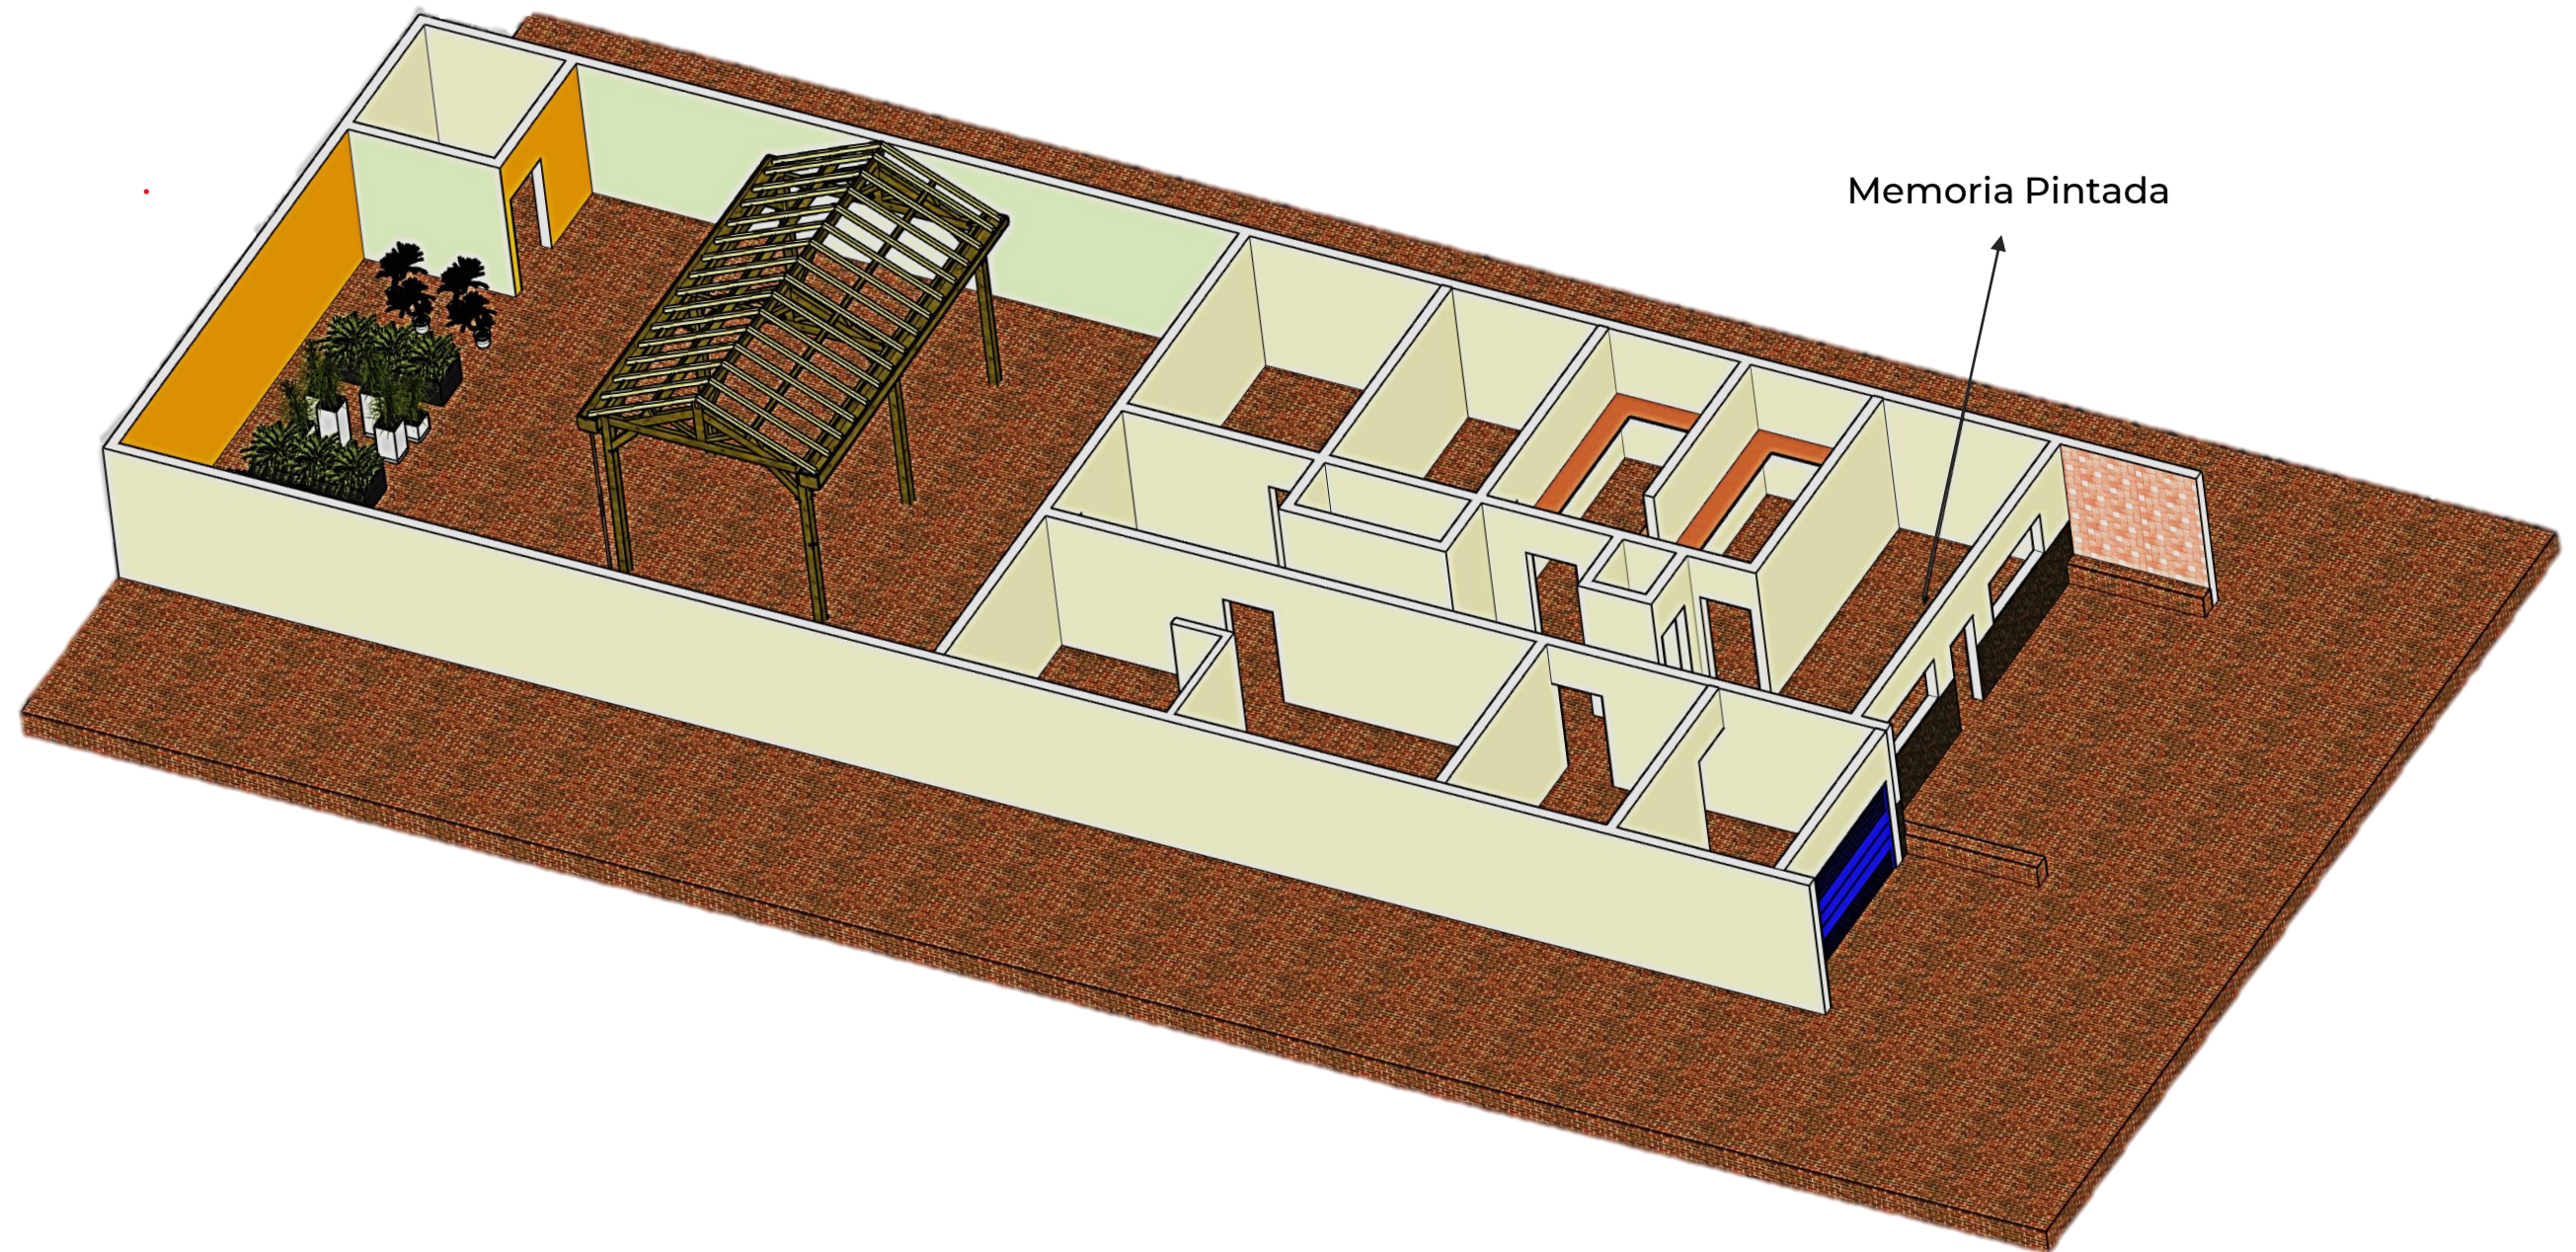

CASA
MUSEO
COMUNITARIO
CARE

PROYECTO MUSEOGRÁFICO

Memoria Pintada

La corporación para el desarrollo, la reconciliación y la reparación, Redconciliar, fundada de manera oficial en 2008, ha apoyado iniciativas como la apertura del Centro de Acercamiento para la Reconciliación y la Reparación (CARE), hoy conocida como Casa Museo Comunitario, donde antes funcionaba el Hotel Punchiná, ubicado en el centro urbano del municipio de San Carlos en el oriente Antioqueño. Esta instalación que fue tomada como comando por los paramilitares durante la época más álgida del conflicto armado, en el marco de diversos procesos de reconstrucción de tejido social, se transforma en un escenario de paz que custodia la memoria.

Memoria Pintada es una colección que consta de más de 400 de pinturas realizadas por víctimas del conflicto armado durante los encuentros que se gestaron a lo largo del departamento de Antioquia en los orígenes del CARE y que constituyen una de las colecciones principales y esenciales del archivo de la Casa Museo Comunitario.

PLANTA

PRIMER PISO

PLANTA GENERAL

MEMORIA

PINTADA

Paleta
PINTUCO
Sandy beach
144/4t
Pág. 144

MEMORIA PINTADA

1,20 m

APOYO MEMORIA PINTADA

Base de 200x120x3cm elaborada en madera de pino, con impreso de 200x120cm montado sobre poliestireno y plastificado mate.

2 m

60 cm

1 m

Pinturas impresas sobre lino 60X100cm

Pinturas **Ampliadas**