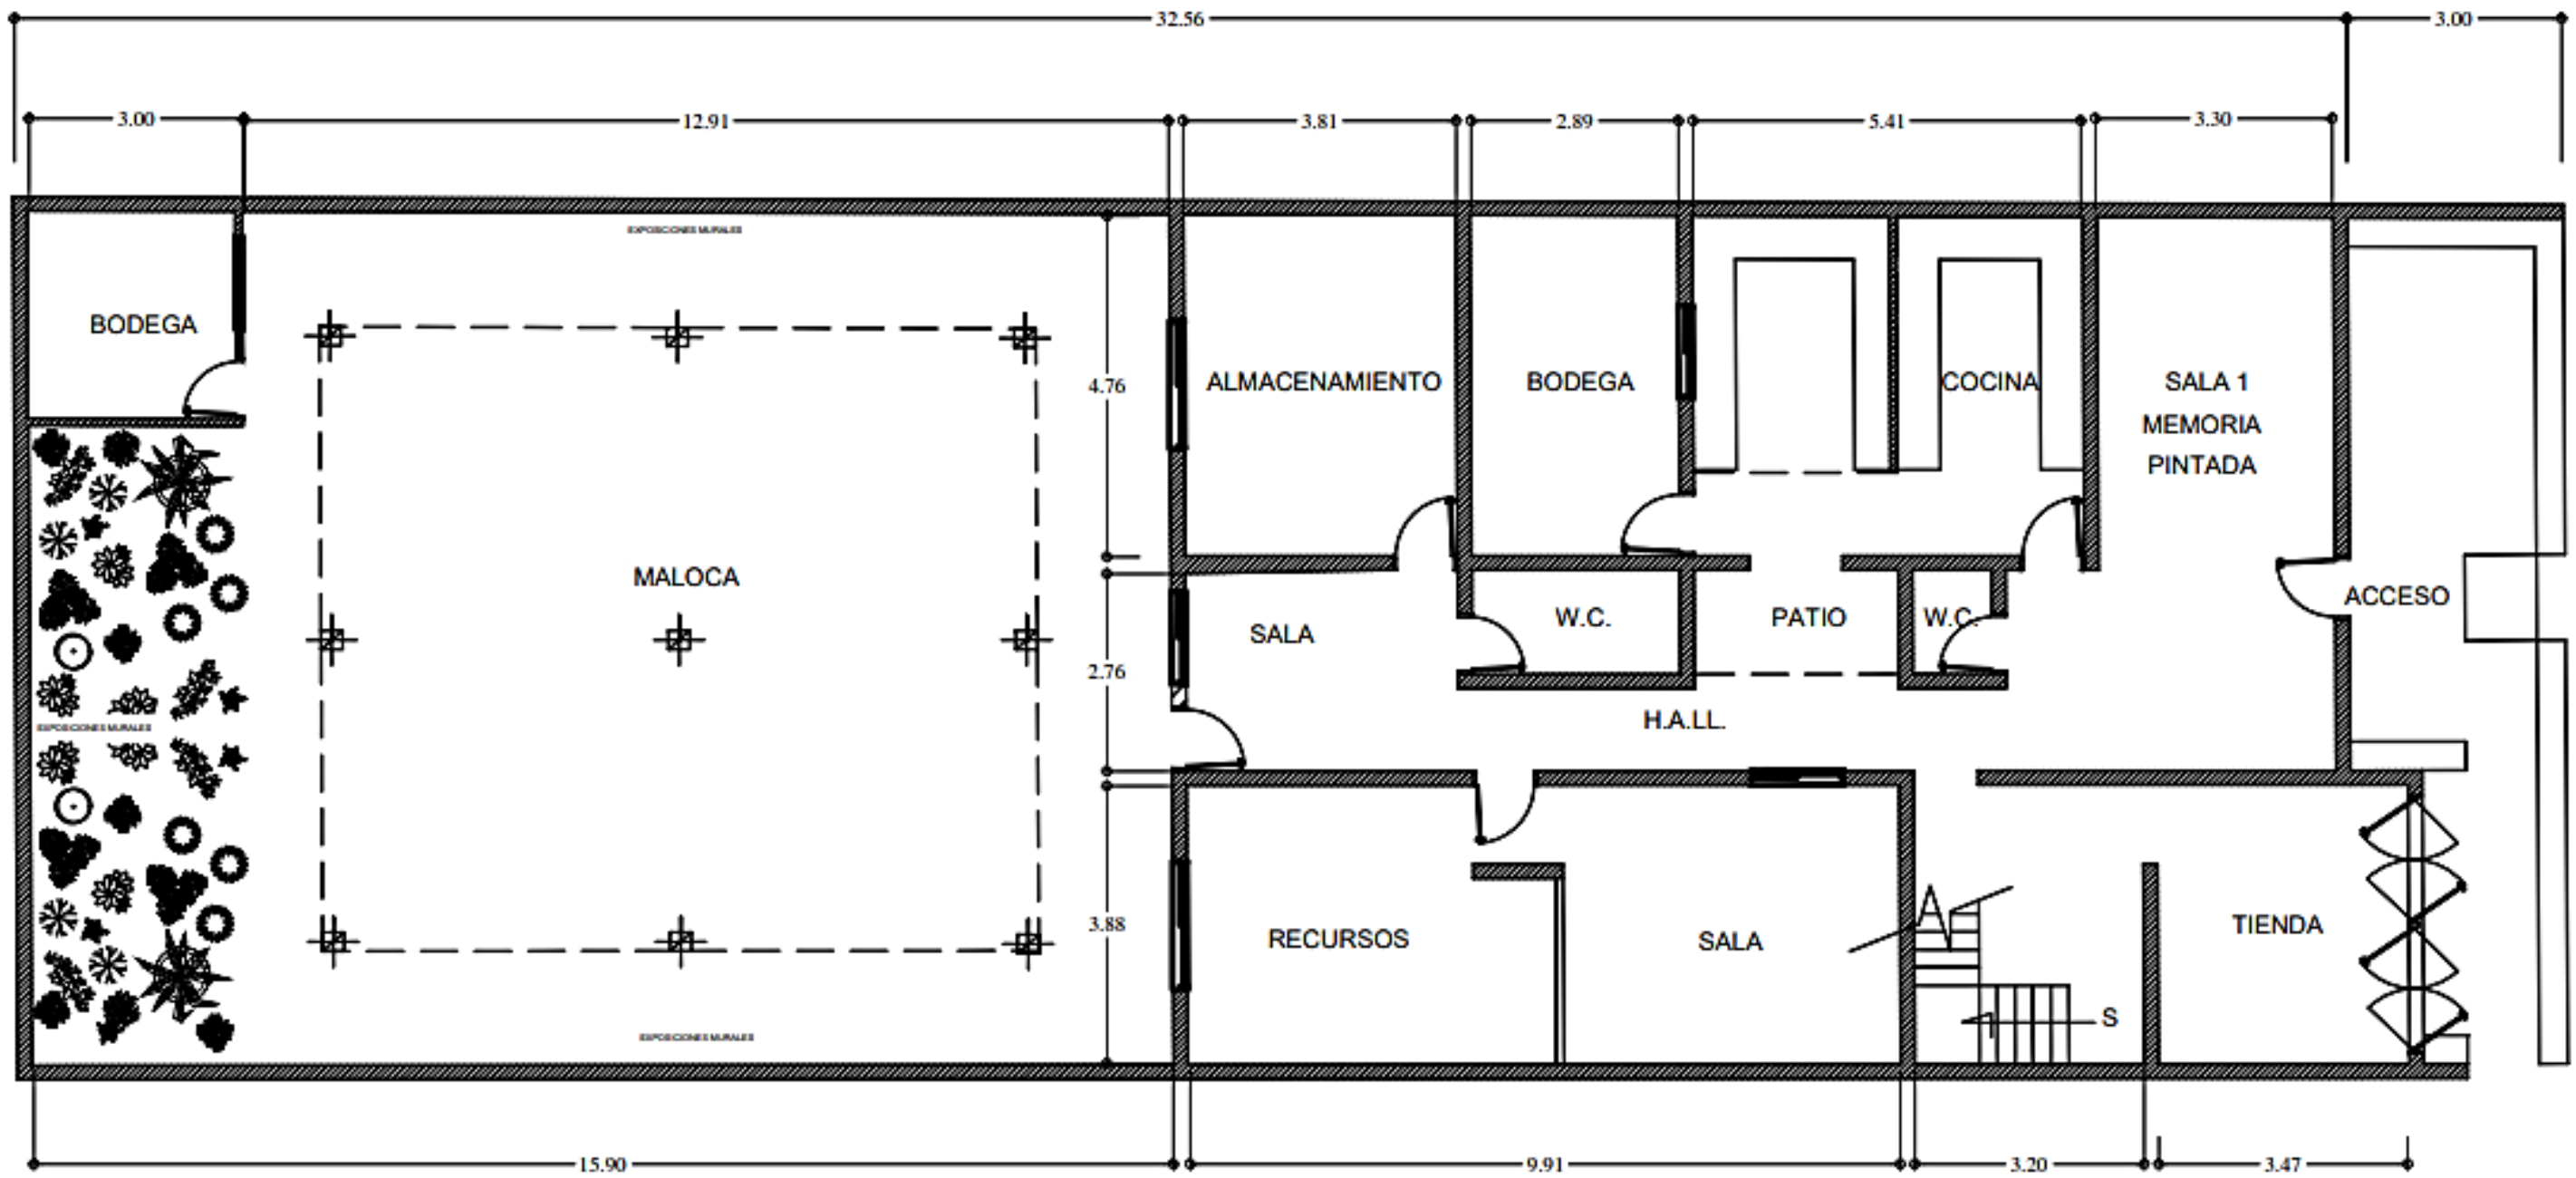

CASA
MUSEO
COMUNITARIO
CARE

PROYECTO MUSEOGRÁFICO

Memoria Pintada

La corporación para el desarrollo, la reconciliación y la reparación, Redconciliar, fundada de manera oficial en 2008, ha apoyado iniciativas como la apertura del Centro de Acercamiento para la Reconciliación y la Reparación (CARE), hoy conocida como Casa Museo Comunitario, donde antes funcionaba el Hotel Punchiná, ubicado en el centro urbano del municipio de San Carlos en el oriente Antioqueño. Esta instalación que fue tomada como comando por los paramilitares durante la época más álgida del conflicto armado, en el marco de diversos procesos de reconstrucción de tejido social, se transforma en un escenario de paz que custodia la memoria.

Memoria Pintada es una colección que consta de más de 400 de pinturas realizadas por víctimas del conflicto armado durante los encuentros que se gestaron a lo largo del departamento de Antioquia en los orígenes del CARE y que constituyen una de las colecciones principales y esenciales del archivo de la Casa Museo Comunitario.

PLANTA

PRIMER PISO

PLANTA GENERAL

MEMORIA

PINTADA

Paleta
PINTUCO
Sandy beach
144/4t
Pág. 144

MEMORIA PINTADA

1,20 m

APOYO MEMORIA PINTADA

Base de 200x120x3cm elaborada en madera de pino, con impreso de 200x120cm montado sobre poliestireno y plastificado mate.

2 m

60 cm

1 m

Pinturas impresas sobre lino 60X100cm

Pinturas **Ampliadas**