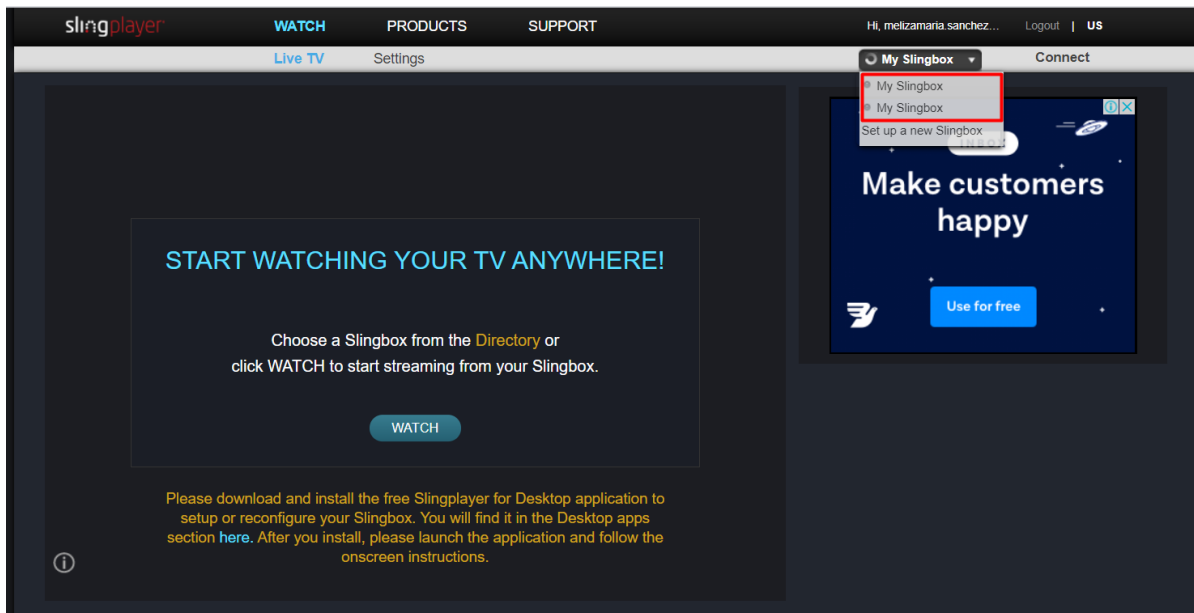

Hay dos slingbox que aparecen con el mismo nombre "My Slingbox", sin embargo, tenga en cuenta que el primero en la lista equivale a la MINI y el segundo al GW.

Ambas se encuentran en el ambiente de staging y tienen asignado los siguientes TNS:

MINI
GW

TNS: D140CCE00001FFD
TNS: D6A0F175C406AD1

Recuerden que para acceder al control deben dar click en el botón mostrado en la siguiente imagen.