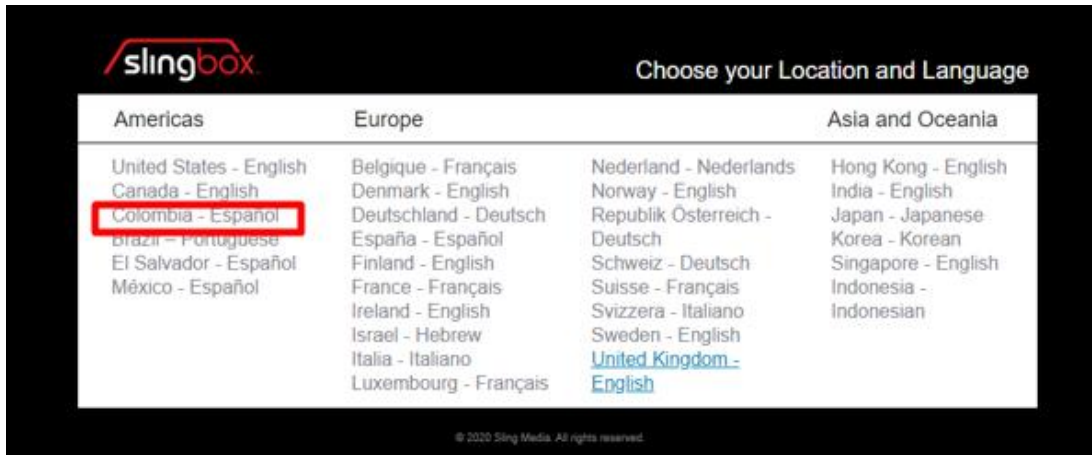

Manual de instalación de Slingplayer y acceso a los slingbox.

La mayoría de ustedes ya han usado slingbox antes, en caso de que alguno no, acá están las instrucciones para instalar la aplicación web y acceder a las STB.

Si ya has usado slingbox antes ve hasta la instrucción número 7

1. Seleccione su país de Origen

2. Acceda a la cuenta con las siguientes credenciales:

-Usuario: melizamaria.sanchez@optivamedia.com

- Contraseña: [slingbox123](#)

The screenshot shows the Slingbox website interface for logging in or creating an account. The navigation bar includes 'MIRAR', 'PRODUCTOS', and 'ASISTENCIA'. The main content area has two columns: 'Iniciar sesión' and 'Crear una cuenta'. The 'Iniciar sesión' form has fields for 'Correo electrónico' (filled with 'melizamaria.sanchez@optivamedia.com') and 'Contraseña' (masked with dots). There is a link for '¿Ha olvidado su contraseña?' and a 'Iniciar sesión' button. The 'Crear una cuenta' form has fields for 'Correo electrónico', 'Contraseña', and 'Confirmar contraseña'. There are three checkboxes: 'Soy mayor de 13 años.', 'Acepto términos y condiciones.', and 'Mantenerme informado de las noticias y novedades de Sling Media.' (checked). There is a 'Crear cuenta' button at the bottom.