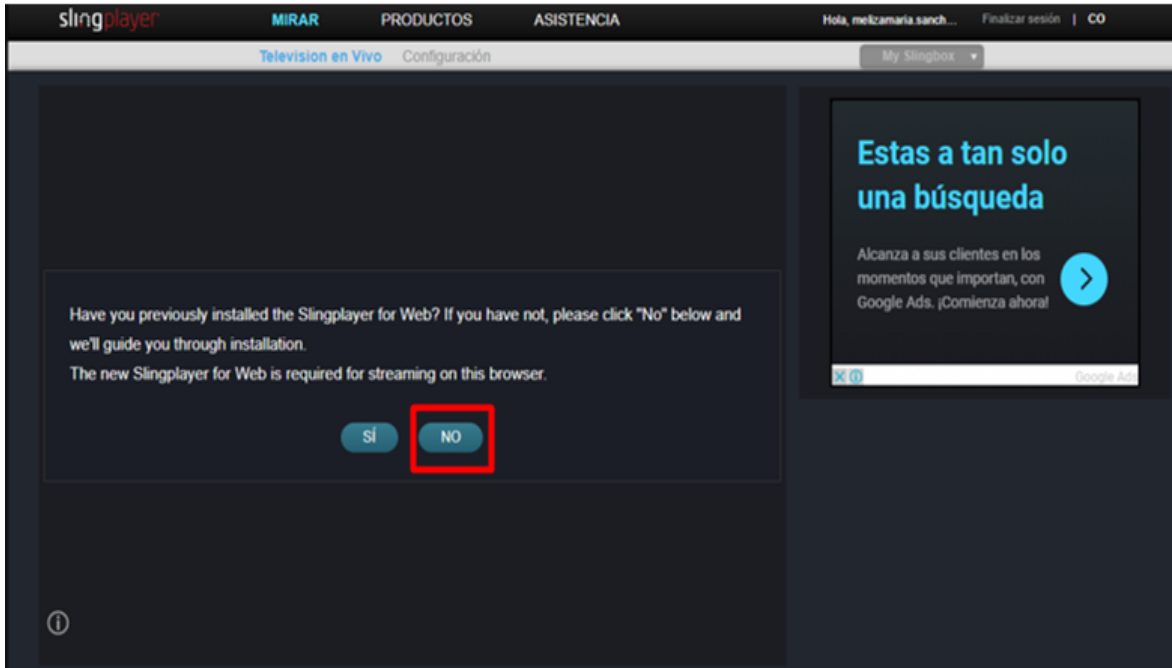

3. Seleccione que no ha instalado Slingplayer for web para continuar con la instalación.