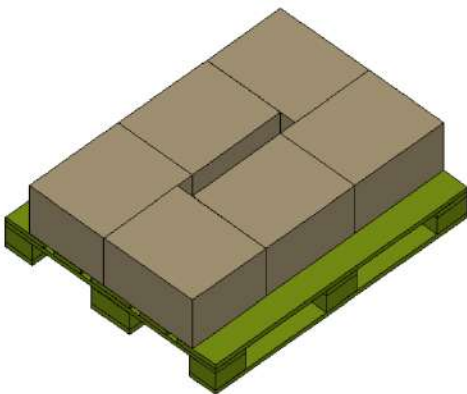

Ron 3 años 375ml en todas sus presentaciones

Unidades x caja: 30

Número de planchas: 5

Cajas x plancha: 6

Total de cajas: 30

Planchas

1-2-4

3-5

Pallet completo

Patron de arrume estandar

Ron 3 años botella 750ml en todas sus presentaciones

Unidades x caja: 20

Número de planchas: 5

Cajas x plancha: 6

Total de cajas: 30

Planchas