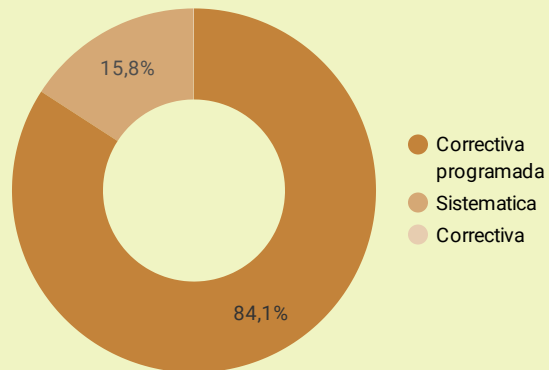

Centro de Soluciones de Mantenimiento

Total de OTS
10.279

Total OTS Cerradas
9.758

Total de OTS Abiertas
521

✓ Punto de venta

- ✓ PPP
- ✓ R07
- ✓ R11
- ✓ R03
- ✓ R05
- ✓ R14
- ✓ R12

✓ Mes

- ✓ febrero
- ✓ enero
- ✓ marzo
- ✓ septiembre

✓ Tipo de Mantenimiento

- ✓ Correctiva programada
- ✓ Sistemática
- ✓ Correctiva

✓ Año

- ✓ 2022
- ✓ 2023

Punto de venta

PPP

Mes

febrero