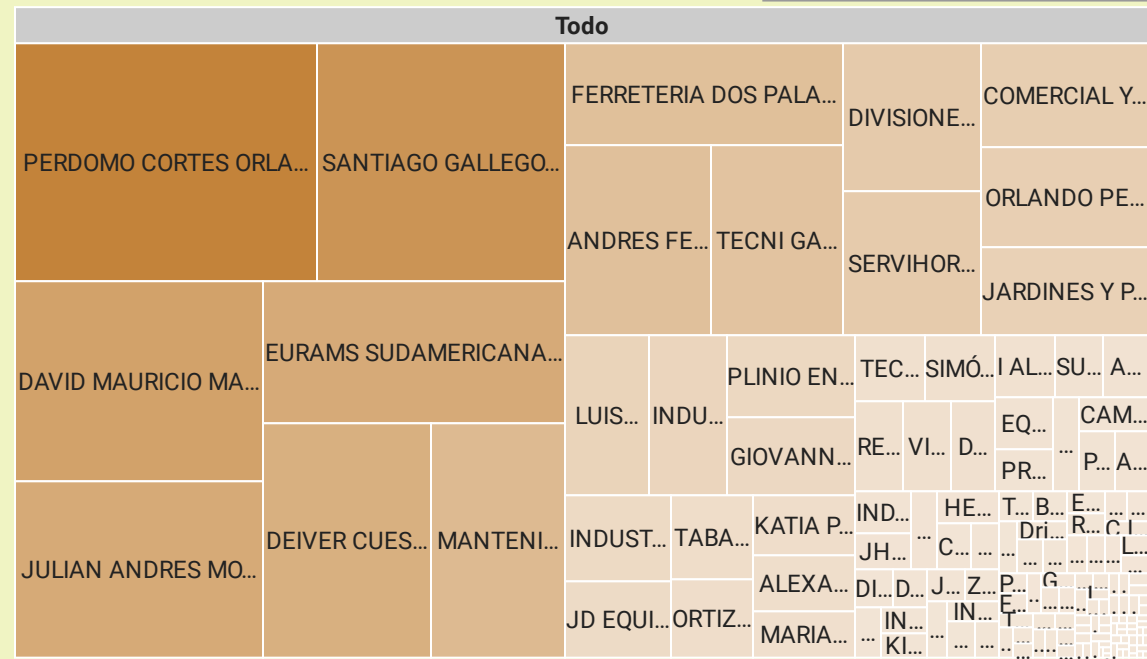

✓ Año

- ✓ 2022
- ✓ 2023