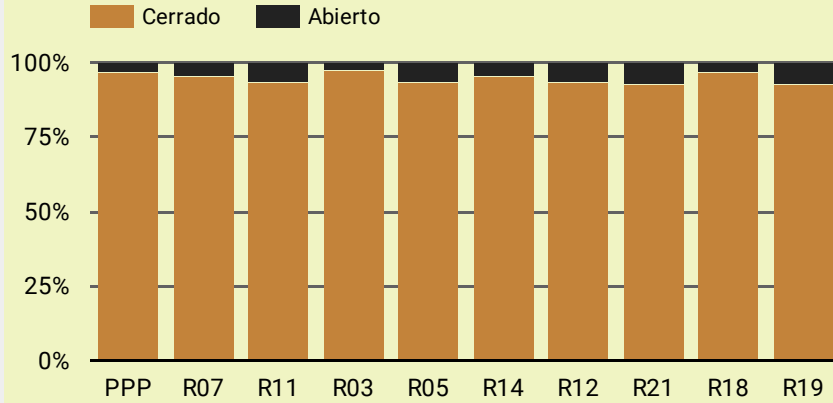

Centro de Soluciones de Mantenimiento

Total de OTS
10.279

Total OTS Cerradas
9.758

Total de OTS Abiertas
521

✓ Punto de venta

- ✓ PPP
- ✓ R07
- ✓ R11
- ✓ R03
- ✓ R05
- ✓ R14
- ✓ R12

✓ Mes

- ✓ febrero
- ✓ enero
- ✓ marzo
- ✓ septiembre

✓ Tipo de Mantenimiento

- ✓ Correctiva programada
- ✓ Sistemática
- ✓ Correctiva

✓ Año

- ✓ 2022
- ✓ 2023

Punto de venta

PPP

Mes

febrero

enero

marzo

septiembre

agosto

Tipo de Mantenimiento

Correctiva programada

Sistemática

Correctiva