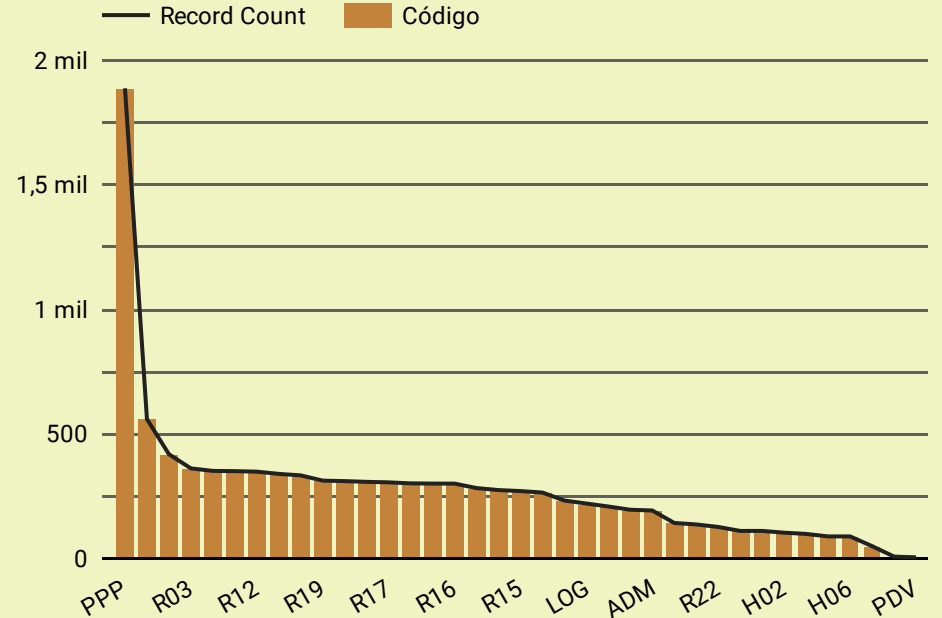

Centro de Soluciones de Mantenimiento

Total de OTS
10.279

Total OTS Cerradas
9.758

Total de OTS Abiertas
521

✓ Punto de venta

- ✓ PPP
- ✓ R07
- ✓ R11
- ✓ R03
- ✓ R05
- ✓ R14
- ✓ R12

✓ Mes

- ✓ febrero
- ✓ enero
- ✓ marzo
- ✓ septiembre

✓ Tipo de Mantenimiento

- ✓ Correctiva programada
- ✓ Sistemática
- ✓ Correctiva

✓ Año

- ✓ 2022
- ✓ 2023

Punto de venta

PPP

Mes

febrero

enero

marzo

septiembre

agosto

Tipo de Mantenimiento

Correctiva programada

Sistemática

Correctiva

Año

2022

2023

Mes

Record Count ▾

1.	febrero	1.448
2.	enero	1.369
3.	marzo	1.020
4.	septiembre	953
5.	agosto	953

1 - 12 / 12 < >